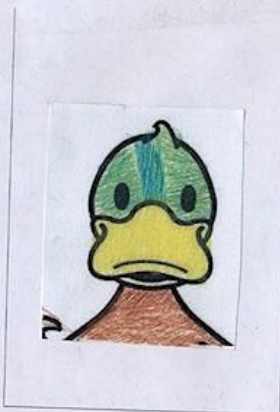

EESTI VABARIIGI

LINNUPASS

Nimi:

sinikael-
raet

Toit:

eetaimed ja
veeloomad

Hää:

peädiks

Rahvus: eestlane

Sugu: ♂

Elupaik: veekogud

Allkiri: 

Väljastamise kuupäev: 10.02.2012.

Faktid

Munad

8-11 muna on pesas

Välimus

värvid

peapun

hall

♂ pea acheline

♀ pea peapun

Minu teekond

Kuidas kohale jõudsin?	lennates
Kaua teekond aega võttis?	mõni nädal
Kohalik ilm	hetkel külmem ja tuuline